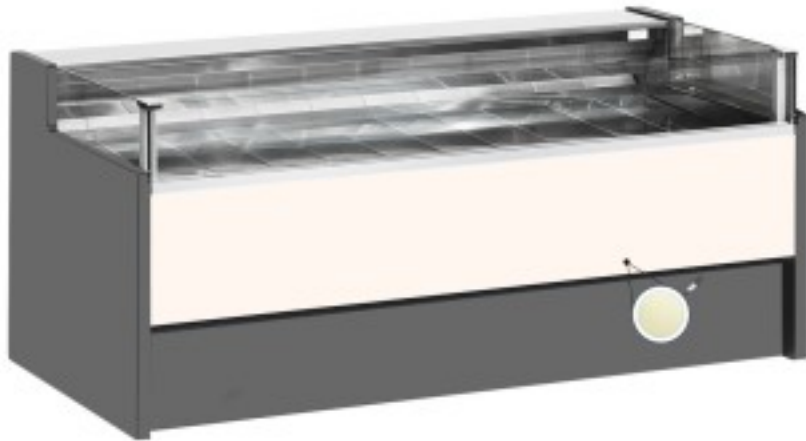

Turska: 110560592752

Neutraalne kreemikas iseteenindusletter 200x109x92h cm

Kuvaus

Neutraalne iseteeninduslaud, mis vastab igale vajadusele kaasaegse stiili ja detailidele, vastupidav tänu roostevabast terasest raamile, roostevabast terasest tööpinnale ja väljapanekualale.

Tegelikud mõõtmed ei vasta pildile ainult illustreerimiseks.

NB. Valikuline ratastega raam on võimalik valida ainult ostu ajal.

Mitat

Dimensioni esterne	2000x1090x920 mm
--------------------	------------------

Dimensioni imballo

2100x1200x1130 mm