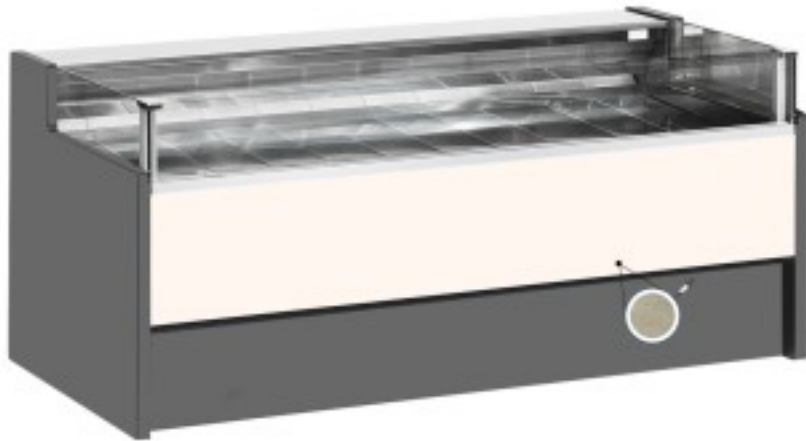

## Neutraalne iseteeninduslaud lehisepuidust 200x109x92h cm

### Kuvaus

Neutraalne iseteeninduslaud, mis vastab igale vajadusele, on kaasaegse stiiliga ja detailidele pööratud tähelepanu, vastupidav tänu roostevabast terasest konstruktsioonile, tööpind ja väljapanekuala on roostevabast terasest.

### Mitat

Dimensiooni esterne	2000x1090x920 mm
---------------------	------------------

Dimensioni imballo

2100x1200x1130 mm