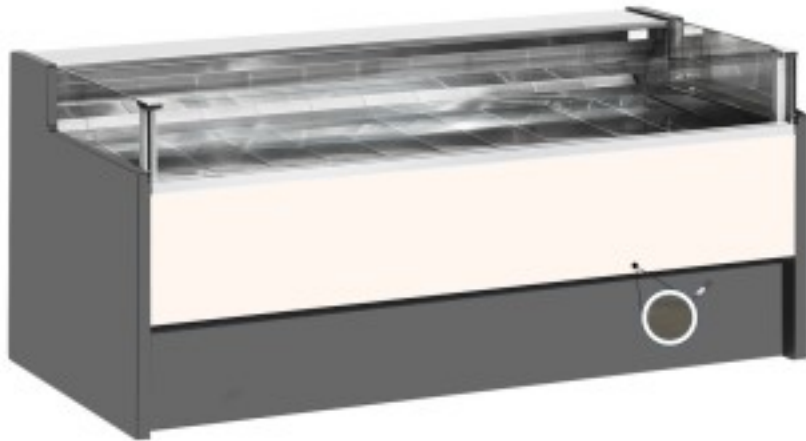

## Neutraalne iseteeninduslaud tume tamm 200x109x92h cm

### Kuvaus

Neutraalne iseteeninduslaud, mis vastab igale vajadusele, on kaasaegse stiiliga ja detailidele pööratud tähelepanu, vastupidav tänu roostevabast terasest konstruktsioonile, tööpind ja väljapanekuala on roostevabast terasest.

### Mitat

Dimensiooni esterne	2000x1090x920 mm
---------------------	------------------

Dimensioni imballo

2100x1200x1130 mm