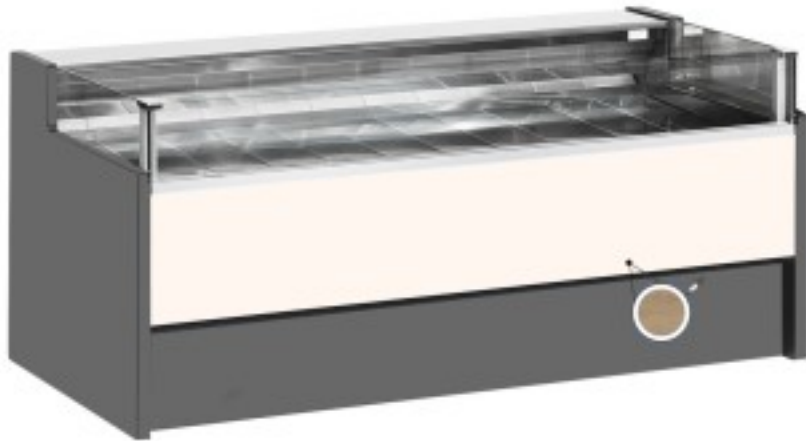

Turska: 110560562754

Neutraalne iseteeninduslaud hele tamm 300x109x92h cm

Kuvaus

Neutraalne iseteeninduslaud, mis vastab igale vajadusele, on kaasaegse stiiliga ja detailidele pööratud tähelepanu, vastupidav tänu roostevabast terasest konstruktsioonile, tööpind ja väljapanekuala on roostevabast terasest.

Tegelikud mõõtmed ei vasta pildile ainult illustreerimiseks.

NB: valikuline ratastega raam on võimalik valida ainult ostu ajal.

Mitat

Dimensiooni esterne	3000x1090x920 mm
---------------------	------------------

Dimensioni imballo

3100x1200x1130 mm