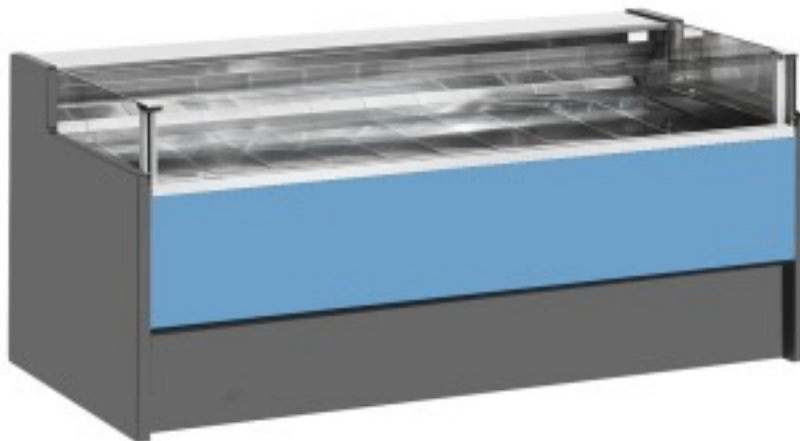

Turska: 110560552754

Neutraalne iseteeninduslaud helesinine 300x109x92h cm

Kuvaus

Neutraalne iseteeninduslaud, mis vastab igale vajadusele kaasaegse stiili ja detailidele, vastupidav tänu roostevabast terasest raamile, roostevabast terasest tööpinnale ja väljapanekualale.

Tegelikud mõõtmed ei vasta pildile ainult illustreerimiseks.

NB. Valikuline ratastega raam on võimalik valida ainult ostu ajal.

Mitat

Dimensioni esterne	3000x1090x920 mm
--------------------	------------------

Dimensioni imballo

3100x1200x1130 mm