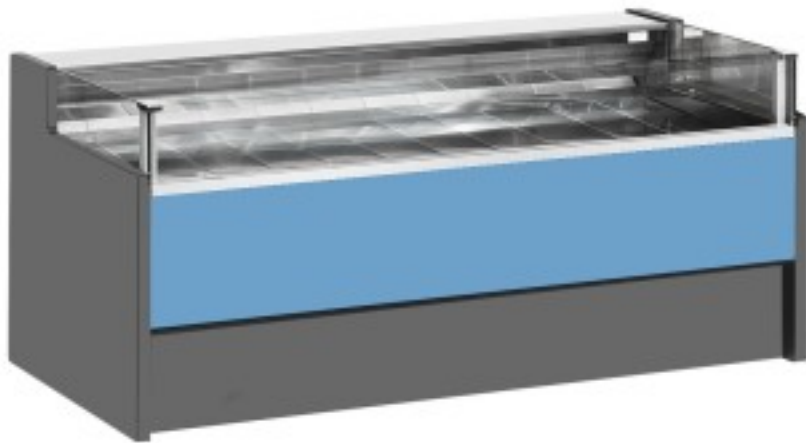

Turska: 110560552753

Neutraalne iseteeninduslaud helesinine 250x109x92h cm

Kuvaus

Neutraalne iseteeninduslaud, mis vastab igale vajadusele kaasaegse stiili ja detailidele, vastupidav tänu roostevabast terasest raamile, roostevabast terasest tööpinnale ja väljapanekualale.

Tegelikud mõõtmed ei vasta pildile ainult illustreerimiseks.

NB. Valikuline ratastega raam on võimalik valida ainult ostu ajal.

Mitat

Dimensioni esterne	2500x1090x920 mm
--------------------	------------------

Dimensioni imballo

2600x1200x1130 mm