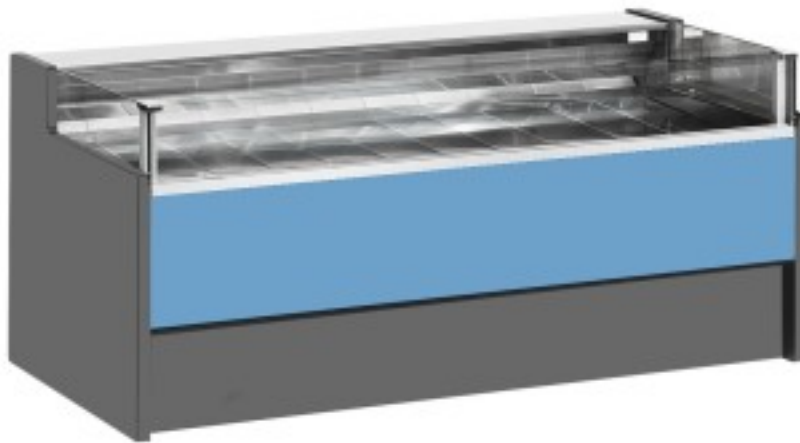

Turska: 110560552752

Neutraalne iseteeninduslaud helesinine 200x109x92h cm

Kuvas

Neutraalne iseteeninduslaud, mis vastab igale vajadusele kaasaegse stiili ja detailidele, vastupidav tänu roostevabast terasest raamile, roostevabast terasest tööpinnale ja väljapanekualale.

Tegelikud mõõtmed ei vasta pildile ainult illustreerimiseks.

NB. Valikuline ratastega raam on võimalik valida ainult ostu ajal.

Mitat

Dimensioni esterne	2000x1090x920 mm
--------------------	------------------

Dimensioni imballo

2100x1200x1130 mm