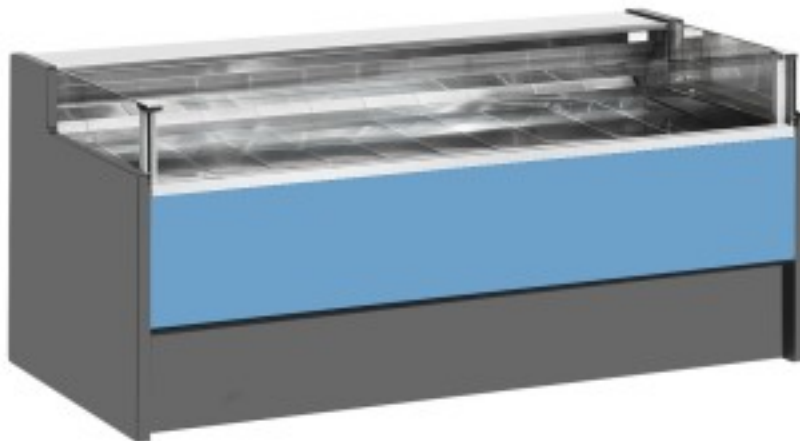

## Neutraalne iseteeninduslaud helesinine 150x109x92h cm

### Kuvaus

Neutraalne iseteeninduslaud, mis vastab igale vajadusele kaasaegse stiili ja detailidele, vastupidav tänu roostevabast terasest raamile, roostevabast terasest tööpinnale ja väljapanekualale.

### Mitat

Dimensioni esterne	1500x1090x920 mm
--------------------	------------------

Dimensioni imballo

1600x1200x1130 mm