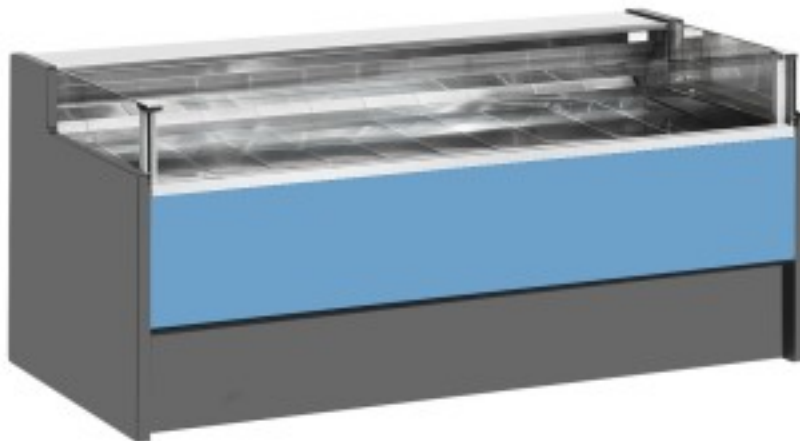

Turska: 110560552751

Neutraalne iseteeninduslaud helesinine 150x109x92h cm

Kuvaus

Neutraalne iseteeninduslaud, mis vastab igale vajadusele kaasaegse stiili ja detailidele, vastupidav tänu roostevabast terasest raamile, roostevabast terasest tööpinnale ja väljapanekualale.

Tegelikud mõõtmed ei vasta pildile ainult illustreerimiseks.

NB. Valikuline ratastega raam on võimalik valida ainult ostu ajal.

Mitat

Dimensioni esterne	1500x1090x920 mm
--------------------	------------------

Dimensioni imballo

1600x1200x1130 mm