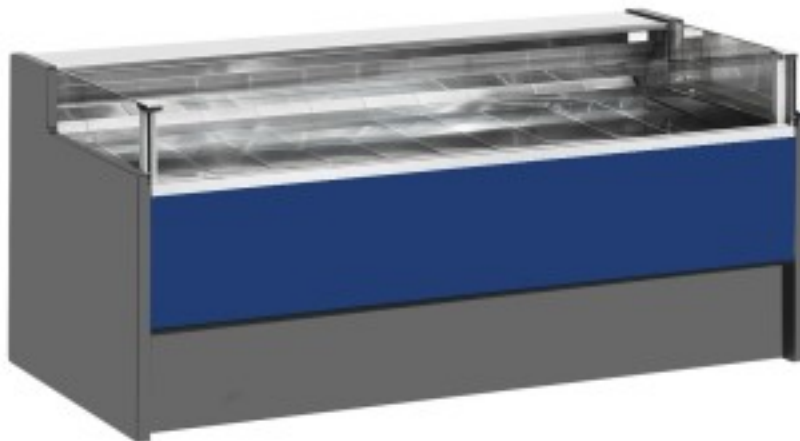

Turska: 110560362754

Neutraalne iseteeninduslaud sinine 300x109x92h cm

Kuvaus

Neutraalne iseteeninduslaud, mis vastab igale vajadusele kaasaegse stiili ja detailidele, vastupidav tänu roostevabast terasest raamile, roostevabast terasest tööpinnale ja väljapanekualale.

Tegelikud mõõtmed ei vasta pildile ainult illustreerimiseks.

NB. Valikuline ratastega raam on võimalik valida ainult ostu ajal.

Mitat

Dimensioni esterne	3000x1090x920 mm
--------------------	------------------

Dimensioni imballo

3100x1200x1130 mm