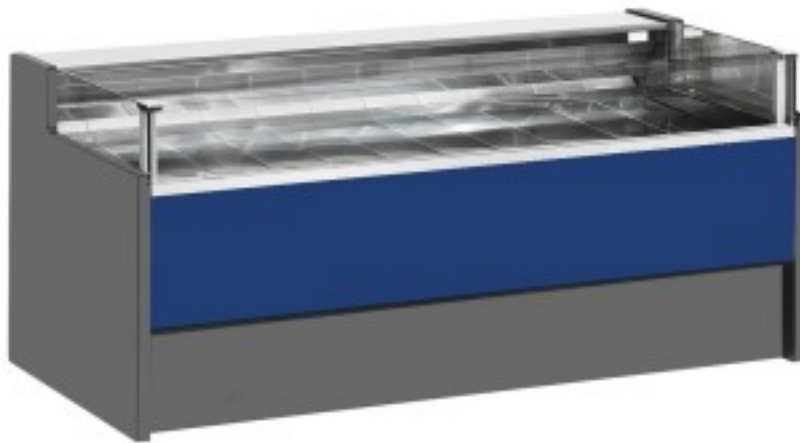

Turska: 110560362753

Neutraalne iseteeninduslaud sinine 250x109x92h cm

Kuvaus

Neutraalne iseteeninduslaud, mis vastab igale vajadusele kaasaegse stiili ja detailidele, vastupidav tänu roostevabast terasest raamile, roostevabast terasest tööpinnale ja väljapanekualale.

Tegelikud mõõtmed ei vasta pildile ainult illustreerimiseks.

NB. Valikuline ratastega raam on võimalik valida ainult ostu ajal.

Mitat

Dimensioni esterne	2500x1090x920 mm
--------------------	------------------

Dimensioni imballo

2600x1200x1130 mm