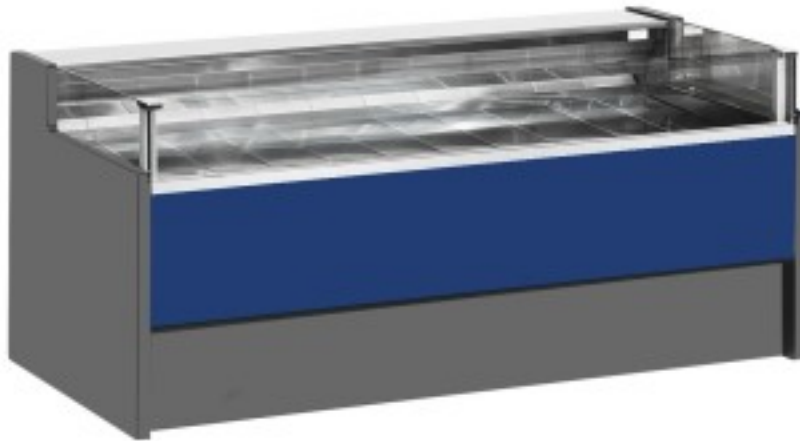

## Neutraalne iseteeninduslaud sinine 250x109x92h cm

### Kuvaus

Neutraalne iseteeninduslaud, mis vastab igale vajadusele kaasaegse stiili ja detailidele, vastupidav tänu roostevabast terasest raamile, roostevabast terasest tööpinnale ja väljapanekualale.

### Mitat

Dimensioni esterne	2500x1090x920 mm
--------------------	------------------

Dimensioni imballo

2600x1200x1130 mm