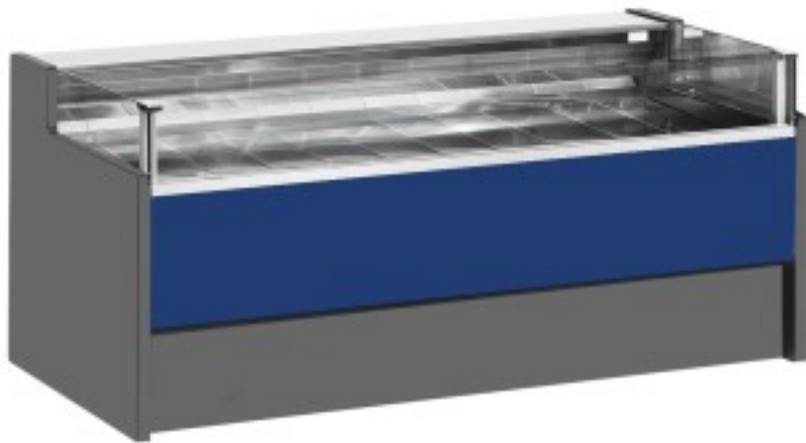

## Neutraalne iseteeninduslaud sinine 200x109x92h cm

### Kuvaus

Neutraalne iseteeninduslaud, mis vastab igale vajadusele kaasaegse stiili ja detailidele, vastupidav tänu roostevabast terasest raamile, roostevabast terasest tööpinnale ja väljapanekualale.

### Mitat

|                    |                  |
|--------------------|------------------|
| Dimensioni esterne | 2000x1090x920 mm |
|--------------------|------------------|

Dimensioni imballo

2100x1200x1130 mm