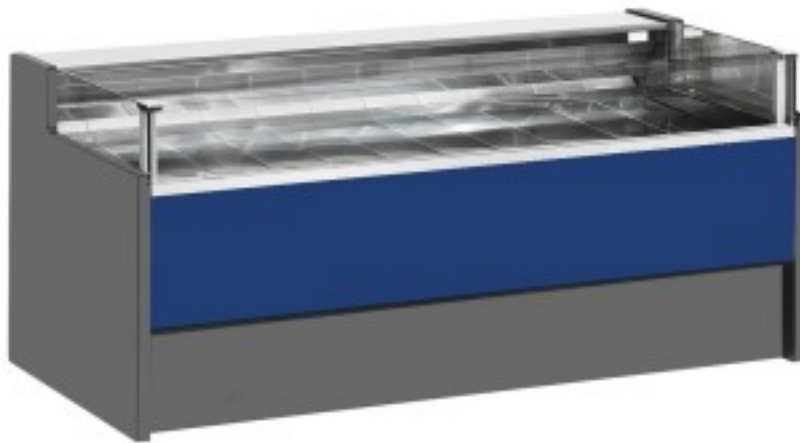

## Neutraalne iseteeninduslaud sinine 200x109x92h cm

### Kuvaus

Neutraalne iseteeninduslaud, mis vastab igale vajadusele kaasaegse stiili ja detailidele, vastupidav tänu roostevabast terasest raamile, roostevabast terasest tööpinnale ja väljapanekualale.

### Mitat

Dimensioni esterne	2000x1090x920 mm
--------------------	------------------

Dimensioni imballo

2100x1200x1130 mm