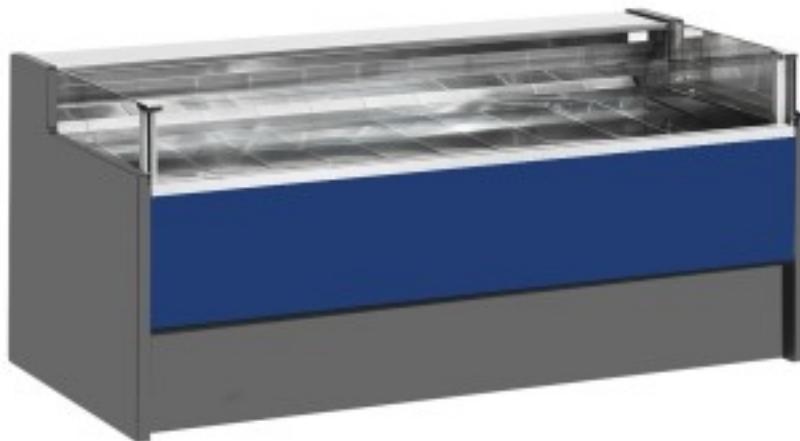

## Neutraalne iseteeninduslaud sinine 150x109x92h cm

### Kuvas

Neutraalne iseteeninduslaud, mis vastab igale vajadusele kaasaegse stiili ja detailidele, vastupidav tänu roostevabast terasest raamile, roostevabast terasest tööpinnale ja väljapanekualale.

Tegelikud mõõtmed ei vasta pildile ainult illustreerimiseks.

### Mitat

Dimensioni esterne	1500x1090x920 mm
--------------------	------------------

Dimensioni imballo

1600x1200x1130 mm