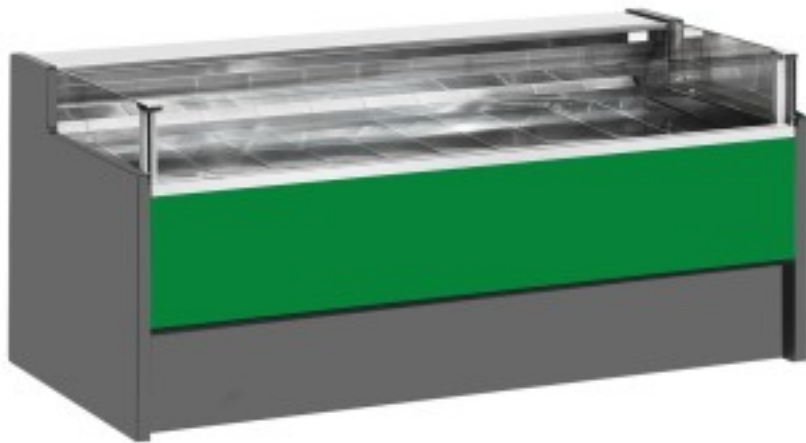

Turska: 110560262754

Neutraalne iseteeninduslett roheline 300x109x92h cm

Kuvaus

Neutraalne iseteeninduslaud, mis vastab igale vajadusele kaasaegse stiili ja detailidele, vastupidav tänu roostevabast terasest raamile, roostevabast terasest tööpinnale ja väljapanekualale.

Tegelikud mõõtmed ei vasta pildile ainult illustreerimiseks.

NB. Valikuline ratastega raam on võimalik valida ainult ostu ajal.

Mitat

Dimensioni esterne	3000x1090x920 mm
--------------------	------------------

Dimensioni imballo

3100x1200x1130 mm