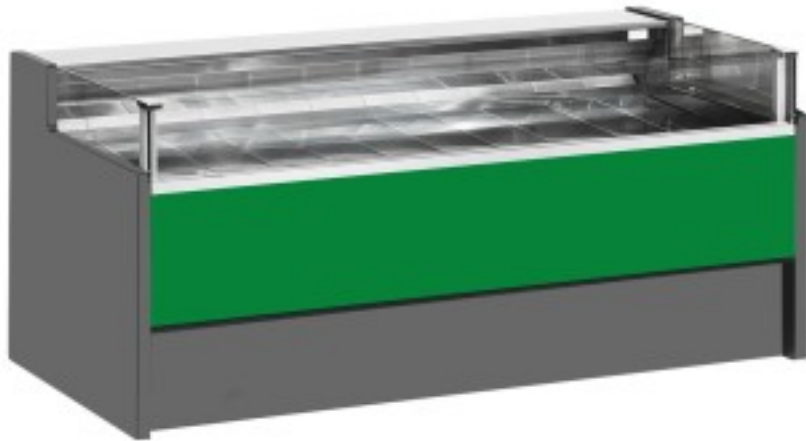

## Neutraalne iseteeninduslett roheline 300x109x92h cm

### Kuvaus

Neutraalne iseteeninduslaud, mis vastab igale vajadusele kaasaegse stiili ja detailidele, vastupidav tänu roostevabast terasest raamile, roostevabast terasest tööpinnale ja väljapanekualale.

### Mitat

Dimensioni esterne	3000x1090x920 mm
--------------------	------------------

Dimensioni imballo

3100x1200x1130 mm