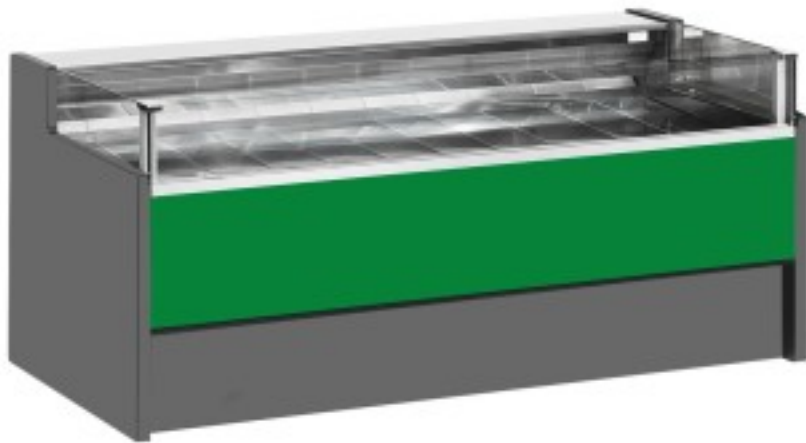

Turska: 110560262751

Neutraalne iseteeninduslett roheline 150x109x92h cm

Kuvaus

Neutraalne iseteeninduslaud, mis vastab igale vajadusele kaasaegse stiili ja detailidele, vastupidav tänu roostevabast terasest raamile, roostevabast terasest tööpinnale ja väljapanekualale.

Tegelikud mõõtmed ei vasta pildile ainult illustreerimiseks.

NB. Valikuline ratastega raam on võimalik valida ainult ostu ajal.

Mitat

Dimensioni esterne	1500x1090x920 mm
--------------------	------------------

Dimensioni imballo

1600x1200x1130 mm