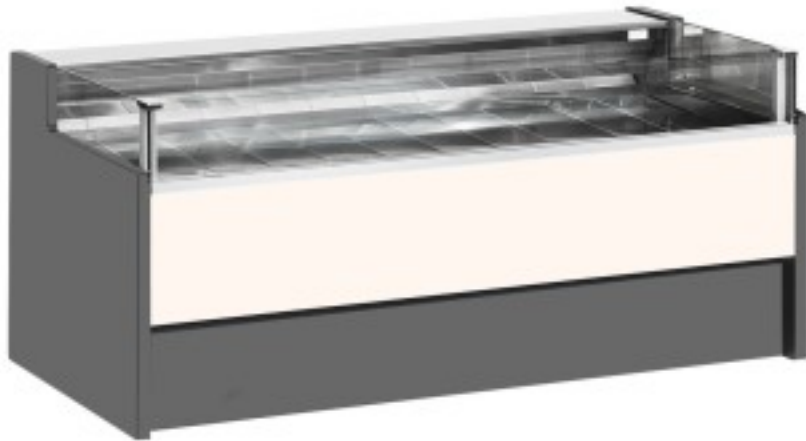

Turska: 110560062754

Neutraalne iseteeninduslett valge 300x109x92h cm

Kuvaus

Neutraalne iseteeninduslaud, mis vastab igale vajadusele kaasaegse stiili ja detailidele, vastupidav tänu roostevabast terasest raamile, roostevabast terasest tööpinnale ja väljapanekualale.

Tegelikud mõõtmed ei vasta pildile ainult illustreerimiseks.

NB. Valikuline ratastega raam on võimalik valida ainult ostu ajal.

Mitat

Dimensioni esterne	3000x1090x920 mm
--------------------	------------------

Dimensioni imballo	1130x3100 mm
Dimensioni incasso	1200 mm