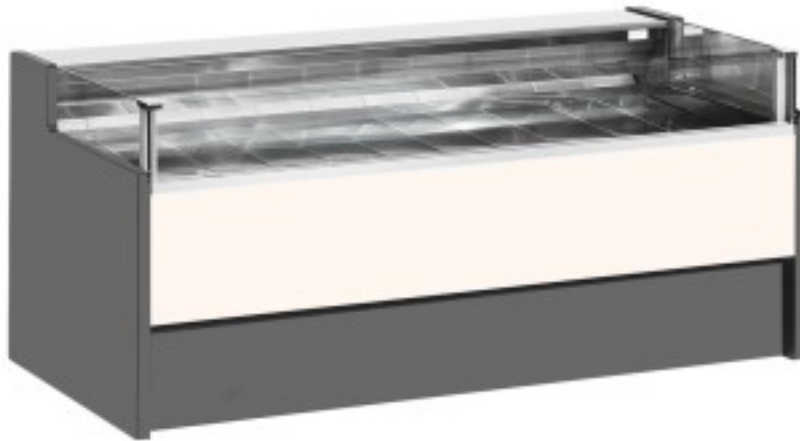

Turska: 110560062754

Neutraalne iseteeninduslett valge 300x109x92h cm

Kuvaus

Neutraalne iseteeninduslaud, mis vastab igale vajadusele kaasaegse stiili ja detailidele, vastupidav tänu roostevabast terasest raamile, roostevabast terasest tööpinnale ja väljapanekualale.

Tegelikud mõõtmed ei vasta pildile ainult illustreerimiseks.

NB. Valikuline ratastega raam on võimalik valida ainult ostu ajal.

Mitat

Dimensioni esterne	3000x1090x920 mm
--------------------	------------------

Dimensioni imballo	1130x3100 mm
Dimensioni incasso	1200 mm