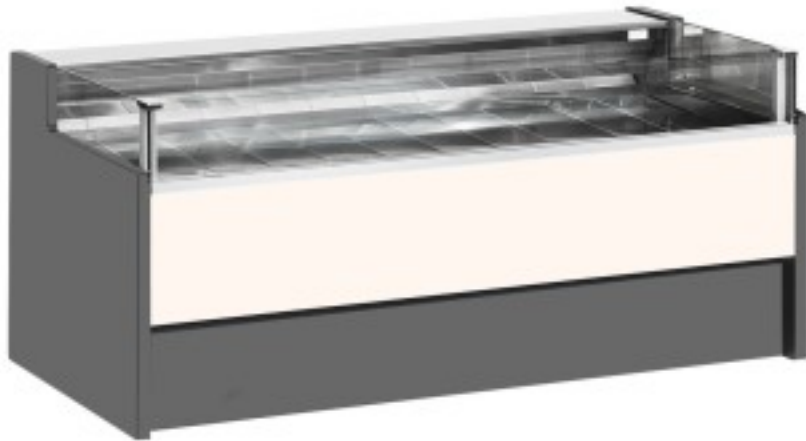

Turska: 110560062753

Neutraalne iseteeninduslett valge 250x109x92h cm

Kuvaus

Neutraalne iseteeninduslaud, mis vastab igale vajadusele kaasaegse stiili ja detailidele, vastupidav tänu roostevabast terasest raamile, roostevabast terasest tööpinnale ja väljapanekualale.

Tegelikud mõõtmed ei vasta pildile ainult illustreerimiseks.

NB. Valikuline ratastega raam on võimalik valida ainult ostu ajal.

Mitat

Dimensioni esterne	2500x1090x920 mm
--------------------	------------------

Dimensioni imballo

2600x1200x1130 mm