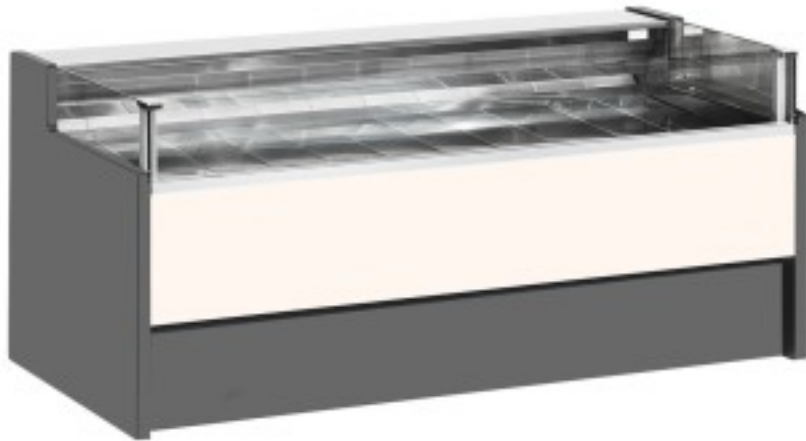

## Neutraalne iseteeninduslett valge 250x109x92h cm

### Kuvaus

Neutraalne iseteeninduslaud, mis vastab igale vajadusele kaasaegse stiili ja detailidele, vastupidav tänu roostevabast terasest raamile, roostevabast terasest tööpinnale ja väljapanekualale.

### Mitat

Dimensioni esterne	2500x1090x920 mm
--------------------	------------------

Dimensioni imballo

2600x1200x1130 mm