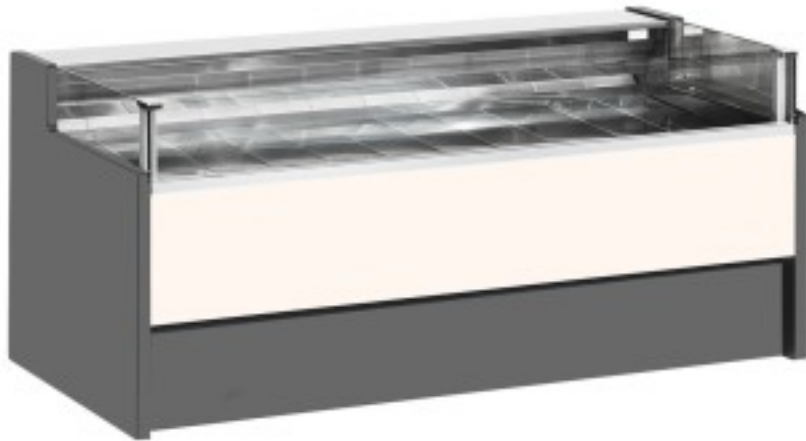

Turska: 110560062752

Neutraalne iseteeninduslett valge 200x109x92h cm

Kuvaus

Neutraalne iseteeninduslaud, mis vastab igale vajadusele kaasaegse stiili ja detailidele, vastupidav tänu roostevabast terasest raamile, roostevabast terasest tööpinnale ja väljapanekualale.

Tegelikud mõõtmed ei vasta pildile ainult illustreerimiseks.

NB. Valikuline ratastega raam on võimalik valida ainult ostu ajal.

Mitat

Dimensioni esterne	2000x1090x920 mm
--------------------	------------------

Dimensioni imballo

2100x1200x1130 mm