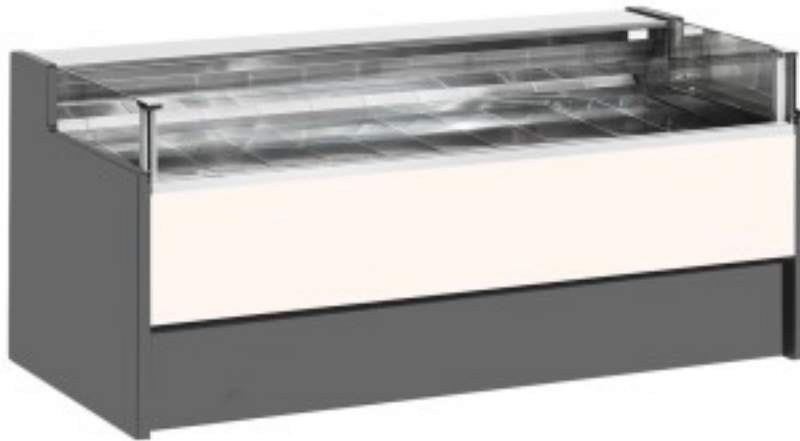

Turska: 110560062751

Neutraalne iseteeninduslett valge 150x109x92h cm

Kuvaus

Neutraalne iseteeninduslaud, mis vastab igale vajadusele kaasaegse stiili ja detailidele, vastupidav tänu roostevabast terasest raamile, roostevabast terasest tööpinnale ja väljapanekualale.

Tegelikud mõõtmed ei vasta pildile ainult illustreerimiseks.

NB. Valikuline ratastega raam on võimalik valida ainult ostu ajal.

Mitat

Dimensioni esterne	1500x1090x920 mm
--------------------	------------------

Dimensioni imballo

1600x1200x1130 mm