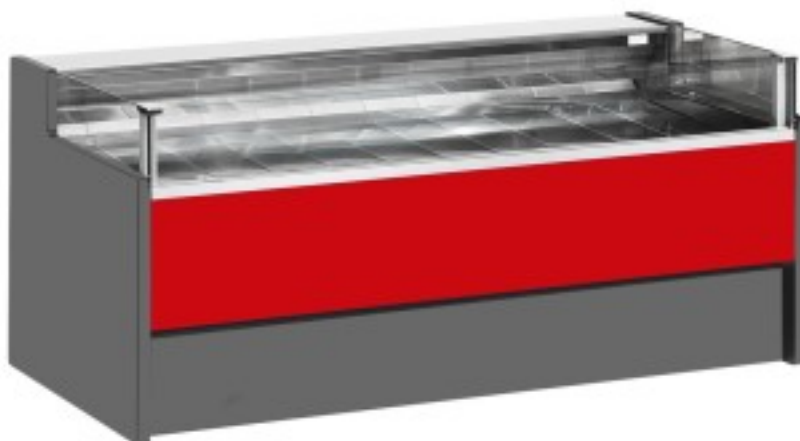

## Neutraalne iseteeninduslaud punane 300x109x92h cm

### Kuvaus

Neutraalne iseteeninduslaud, mis vastab igale vajadusele kaasaegse stiili ja detailidele, vastupidav tänu roostevabast terasest raamile, roostevabast terasest tööpinnale ja väljapanekualale.

### Mitat

Dimensioni esterne	3000x1090x920 mm
--------------------	------------------

Dimensioni imballo

3100x1200x1130 mm