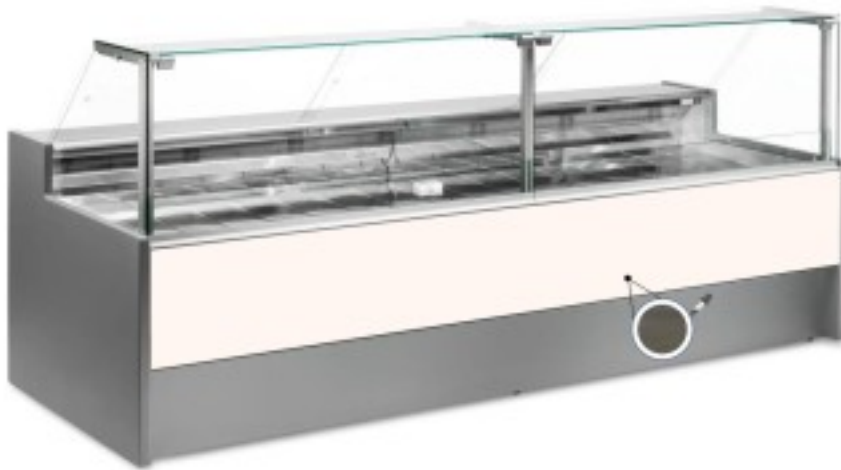

## Neutraalne leiva- ja küpsisetablett tume tammepuust 150x109x128h cm

### Kuvaus

Neutraalne leiva- ja küpsisetelg, mis vastab igale vajadusele, on kaasaegses stiilis ja detailidele tähelepanu pöörates, vastupidav tänu roostevabast terasest konstruktsioonile, tööpind ja väljapanekuala on roostevabast terasest.

### Mitat

|                    |                   |
|--------------------|-------------------|
| Dimensioni esterne | 1500x1090x1280 mm |
|--------------------|-------------------|

Dimensioni imballo

1600x1200x1580 mm