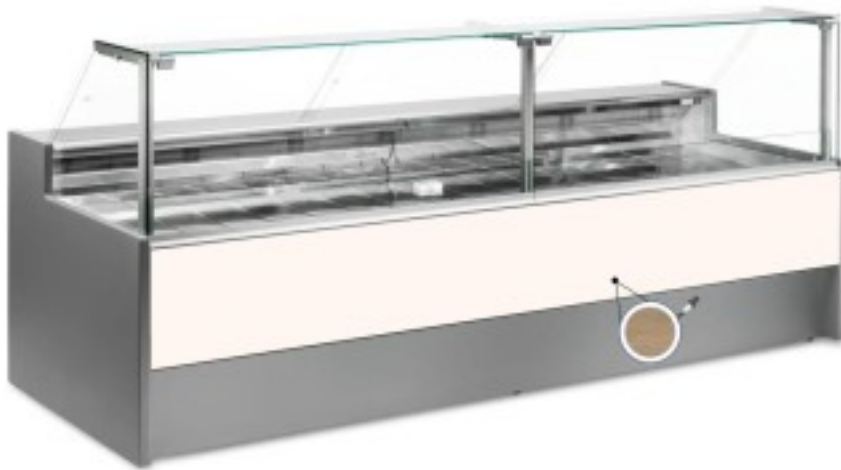

Turska: 110510562749

Neutraalne leiva- ja küpsise väljapaneku leti hele tamm 300x109x128h cm

Kuvaus

Neutraalne leiva- ja küpsisetelg, mis vastab igale vajadusele, on kaasaegses stiilis ja detailidele tähelepanu pöördes, vastupidav tänu roostevabast terasest konstruktsioonile, tööpind ja väljapanekuala on roostevabast terasest.

Tegelikud mõõtmed ei vasta pildile ainult illustreerimiseks.

NB. Valikuline ratastega raam on võimalik valida ainult ostu ajal.

Mitat

Dimensioni esterne	3000x1090x1280 mm
--------------------	-------------------

Dimensioni imballo

3100x1200x1580 mm