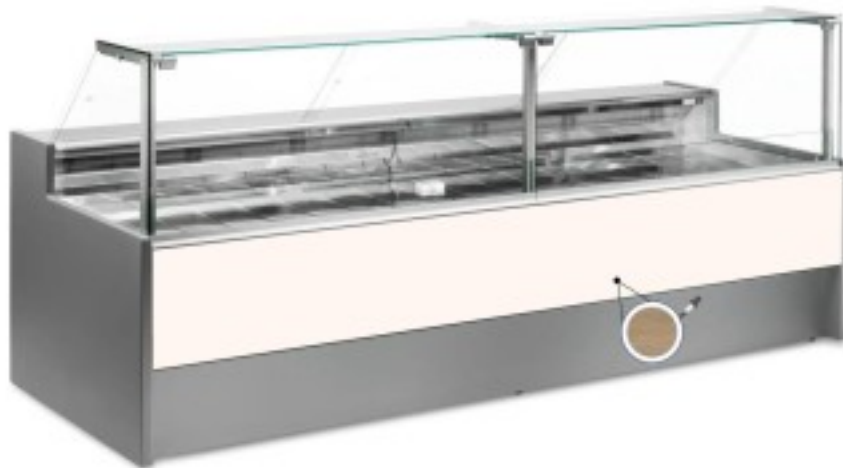

Turska: 110510562748

Neutraalne leiva- ja küpsise väljapaneku leti hele tamm 250x109x128h cm

Kuvaus

Neutraalne leiva- ja küpsisetelg, mis vastab igale vajadusele, on kaasaegses stiilis ja detailidele tähelepanu pöördes, vastupidav tänu roostevabast terasest konstruktsioonile, tööpind ja väljapanekuala on roostevabast terasest.

Tegelikud mõõtmed ei vasta pildile ainult illustreerimiseks.

NB. Valikuline ratastega raam on võimalik valida ainult ostu ajal.

Mitat

Dimensioni esterne	2500x1090x1280 mm
--------------------	-------------------

Dimensioni imballo

2600x1200x1580 mm