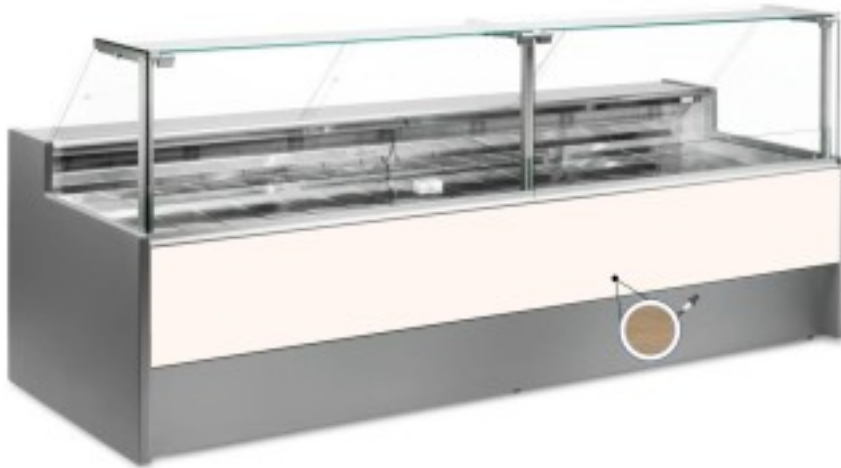

Turska: 110510562747

Neutraalne leiva- ja küpsise väljapaneku leti hele tamm 200x109x128h cm

Kuvaus

Neutraalne leiva- ja küpsisetelg, mis vastab igale vajadusele, on kaasaegses stiilis ja detailidele tähelepanu pöördes, vastupidav tänu roostevabast terasest konstruktsioonile, tööpind ja väljapanekuala on roostevabast terasest.

Tegelikud mõõtmed ei vasta pildile ainult illustreerimiseks.

NB. Valikuline ratastega raam on võimalik valida ainult ostu ajal.

Mitat

Dimensioni esterne	2000x1090x1280 mm
--------------------	-------------------

Dimensioni imballo

2100x1200x1580 mm