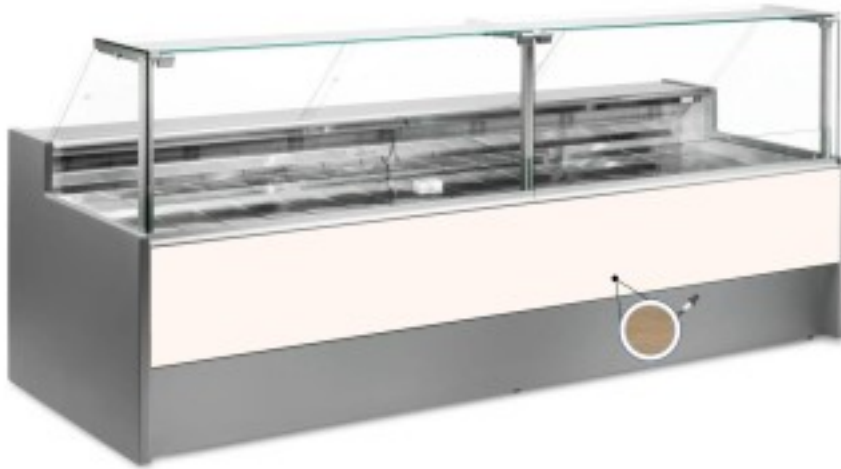

Turska: 110510562746

**Neutraalne leiva- ja küpsise väljapaneku leti hele tammepuust 150x109x128h cm**

## Kuvaus

Neutraalne leiva- ja küpsisetelg, mis vastab igale vajadusele, on kaasaegses stiilis ja detailidele tähelepanu pöörates, vastupidav tänu roostevabast terasest konstruktsioonile, tööpind ja väljapanekuala on roostevabast terasest.

Tegelikud mõõtmed ei vasta pildile ainult illustreerimiseks.

**NB. Valikuline ratastega raam on võimalik valida ainult ostu ajal.**

## Mitat

Dimensioni esterne	1500x1090x1280 mm
--------------------	-------------------

Dimensioni imballo

1600x1200x1580 mm