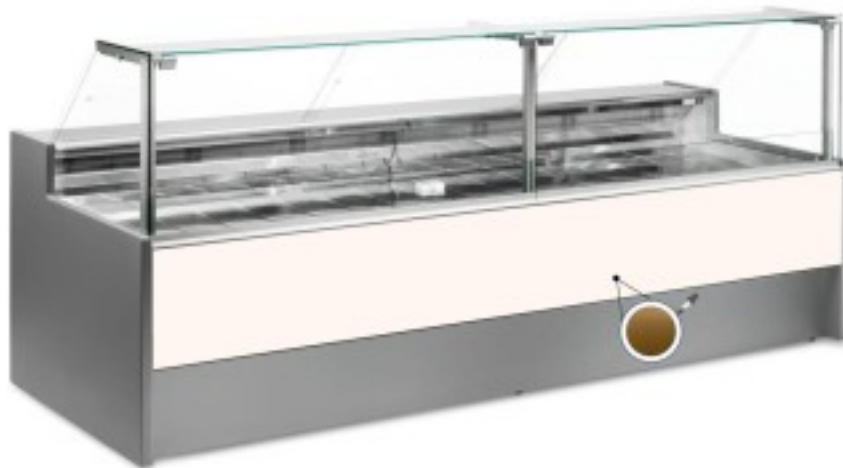

Turska: 110510432749

Neutraalne leiva- ja küpsisetabloo 300x109x128h cm

Kuvaus

Neutraalne leiva- ja küpsisetelg, mis vastab igale vajadusele, on kaasaegses stiilis ja detailidele tähelepanu pöörates, vastupidav tänu roostevabast terasest konstruktsioonile, tööpind ja väljapanekuala on roostevabast terasest.

Tegelikud mõõtmed ei vasta pildile ainult illustreerimiseks.

NB. Valikuline ratastega raam on võimalik valida ainult ostu ajal.

Mitat

Dimensioni esterne	3000x1090x1280 mm
--------------------	-------------------

Dimensioni imballo

3100x1200x1580 mm