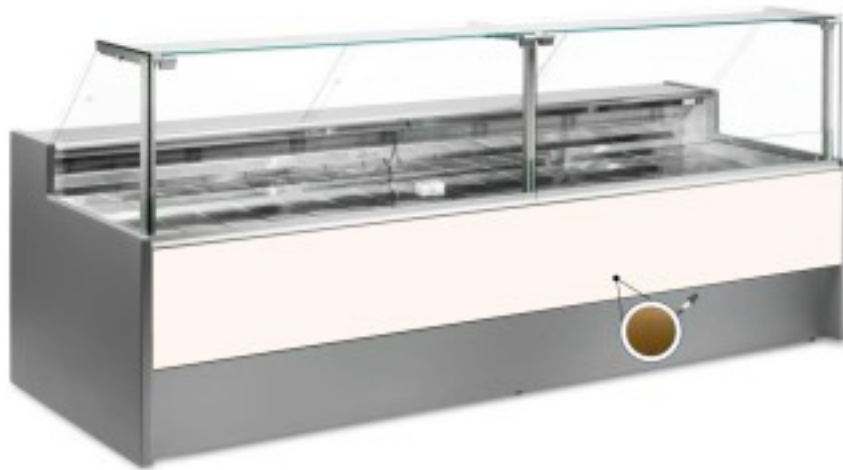

## Neutraalne leiva- ja küpsisetablett kuldne 250x109x128h cm

### Kuvaus

Neutraalne leiva- ja küpsisetelg, mis vastab igale vajadusele, on kaasaegses stiilis ja detailidele tähelepanu pöörates, vastupidav tänu roostevabast terasest konstruktsioonile, tööpind ja väljapanekuala on roostevabast terasest.

### Mitat

Dimensioni esterne	2500x1090x1280 mm
--------------------	-------------------

Dimensioni imballo

2600x1200x1580 mm