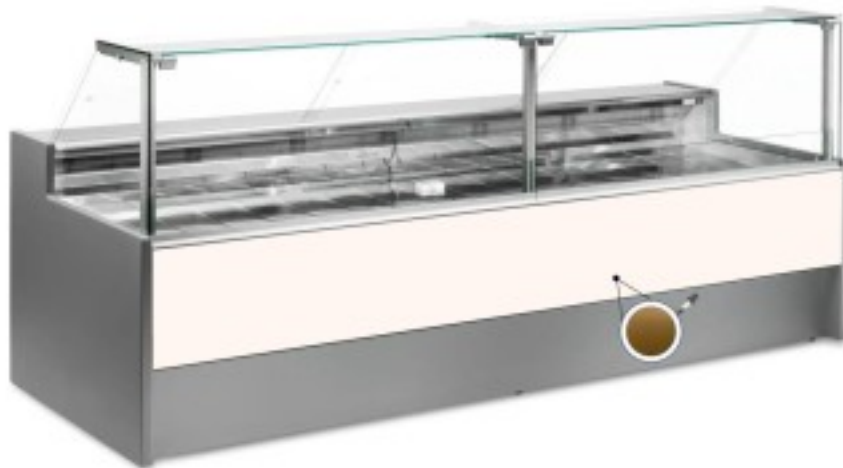

## Neutraalne leiva- ja küpsisetablett kuldne 200x109x128h cm

### Kuvaus

Neutraalne leiva- ja küpsisetelg, mis vastab igale vajadusele, on kaasaegses stiilis ja detailidele tähelepanu pöördes, vastupidav tänu roostevabast terasest konstruktsioonile, tööpind ja väljapanekuala on roostevabast terasest.

### Mitat

Dimensioni esterne	2000x1090x1280 mm
--------------------	-------------------

Dimensioni imballo

2100x1200x1580 mm