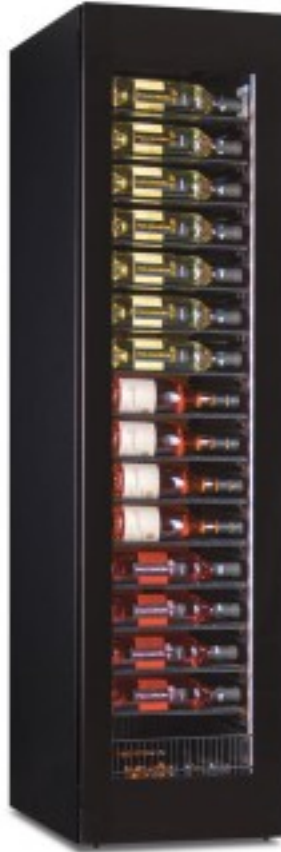

Turska: 11054009402785

**SLIM veinikapp 1 uksega ventileeritav külmkapp mahutavusega 112 pudelit
+2 +20°C 45x69x180h cm**

Kuvas

Külmutatud veinikapp, kaasaegne ja rafineeritud stiil, maksimaalne nähtavus tänu raamita klaasuksele ja 2 vertikaalsele LED-ile, välisilme mustast eelvärvitud plekist korrosioonivastase töötlustega, sisemus ABS, sisemised eemaldatavad puidust riulid koos alumise sahtliga, elektrooniline termostaat, mahutavus 112 75 cl pudelit.

Mitat

Dimensioni esterne	450x690x1800 mm
Dimensioni imballo	500x770x1996 mm

Dimensioni interne	350x540x1630 mm
--------------------	-----------------

Tietolehti

Alimentazione	Elektriline
Capacità	385 Lt
Capacità netta	305 Lt
Classe climatica	4
Classe energetica	G
Gas refrigerante	R600A
Peso lordo	97 kg
Peso netto	87 kg
Potenza Elettrica	0,130 kW
Refrigerazione	ventileeritud
Rumorosità	46 db
Sbrinamento	automaatne
Temperatura d'esercizio	+2 +20 °C
Voltaggio	230 V

Vakiovarusteet

In dotazione	N°15 mensole in legno 324x555 mm - N°1 345x380 mm
--------------	--