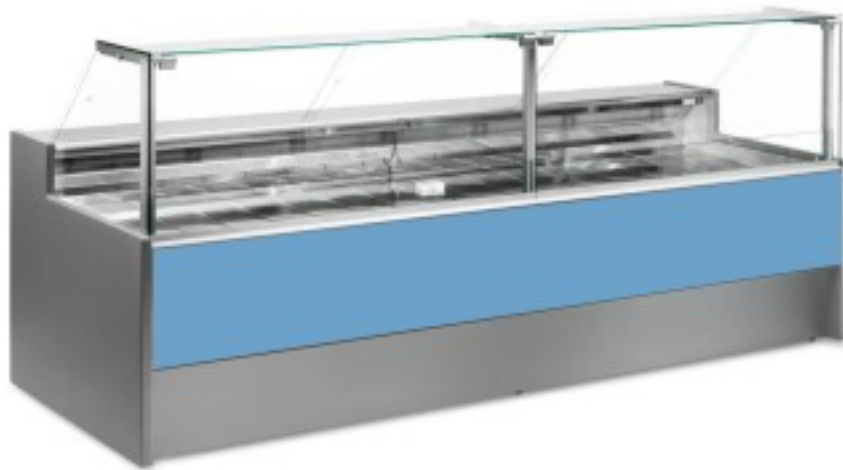

## Neutraalne leiva- ja küpsise väljapaneku leti helesinine 300x109x128h cm

### Kuvaus

Neutraalne leiva- ja küpsisetelg, mis vastab igale vajadusele, on kaasaegses stiilis ja detailidele tähelepanu pöördes, vastupidav tänu roostevabast terasest konstruktsioonile, tööpind ja väljapanekuala on roostevabast terasest.

### Mitat

Dimensioni esterne	3000x1090x1280 mm
--------------------	-------------------

Dimensioni imballo

3100x1200x1580 mm