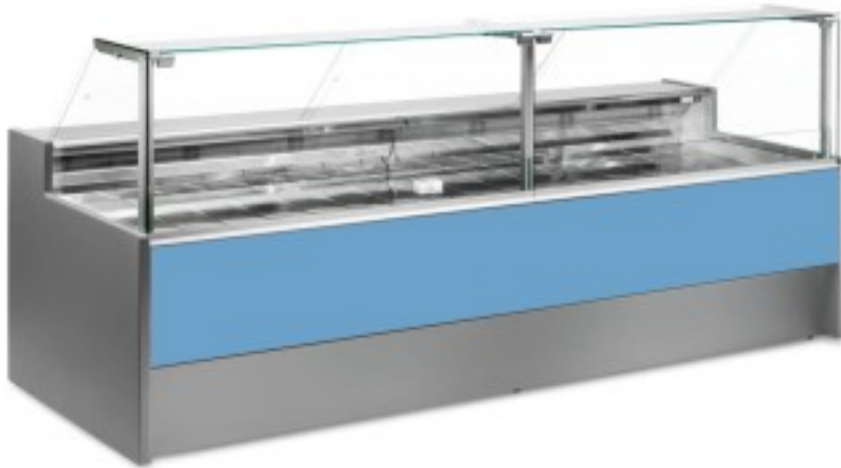

Turska: 110510552748

Neutraalne leiva- ja küpsise väljapaneku leti helesinine 250x109x128h cm

Kuvaus

Neutraalne leiva- ja küpsisetelg, mis vastab igale vajadusele, on kaasaegses stiilis ja detailidele tähelepanu pöördes, vastupidav tänu roostevabast terasest konstruktsioonile, tööpind ja väljapanekuala on roostevabast terasest.

Tegelikud mõõtmed ei vasta pildile ainult illustreerimiseks.

NB. Valikuline ratastega raam on võimalik valida ainult ostu ajal.

Mitat

Dimensioni esterne	2500x1090x1280 mm
--------------------	-------------------

Dimensioni imballo

2600x1200x1580 mm