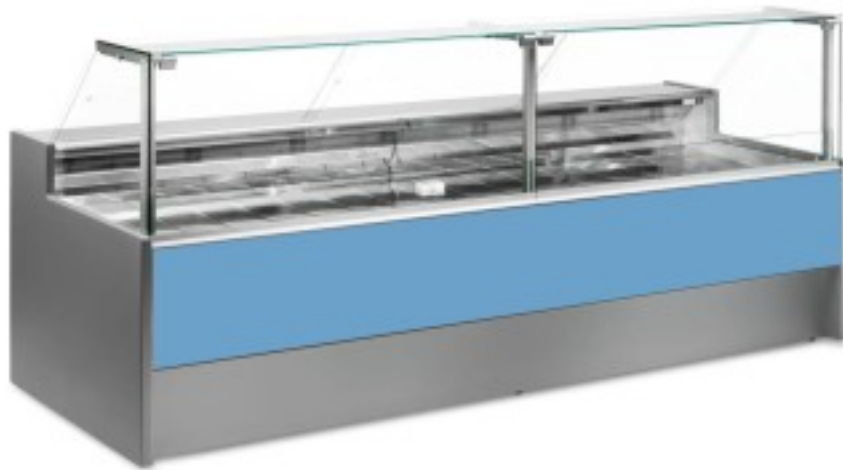

## Neutraalne leiva- ja küpsise väljapaneku leti helesinine 200x109x128h cm

### Kuvaus

Neutraalne leiva- ja küpsisetelg, mis vastab igale vajadusele, on kaasaegses stiilis ja detailidele tähelepanu pöördes, vastupidav tänu roostevabast terasest konstruktsioonile, tööpind ja väljapanekuala on roostevabast terasest.