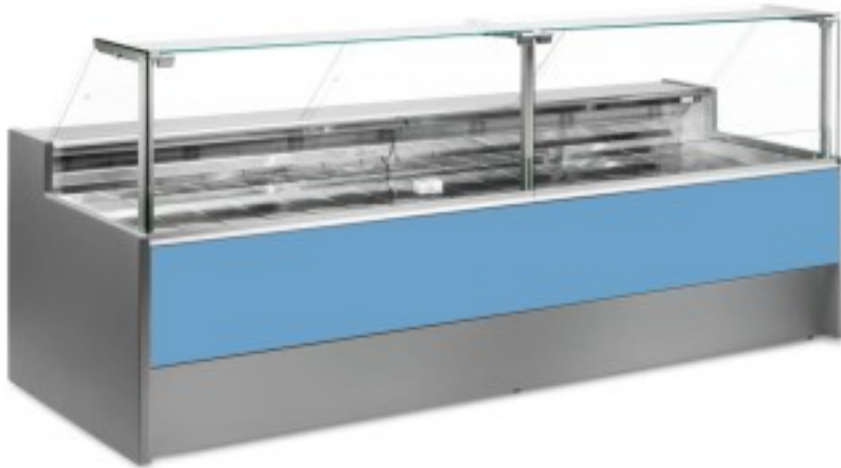

## Neutraalne leiva- ja küpsise väljapaneku leti helesinine 150x109x128h cm

### Kuvaus

Neutraalne leiva- ja küpsisetelg, mis vastab igale vajadusele, on kaasaegses stiilis ja detailidele tähelepanu pöördes, vastupidav tänu roostevabast terasest konstruktsioonile, tööpind ja väljapanekuala on roostevabast terasest.

### Mitat

Dimensioni esterne	1500x1090x1280 mm
--------------------	-------------------

Dimensioni imballo

1600x1200x1580 mm