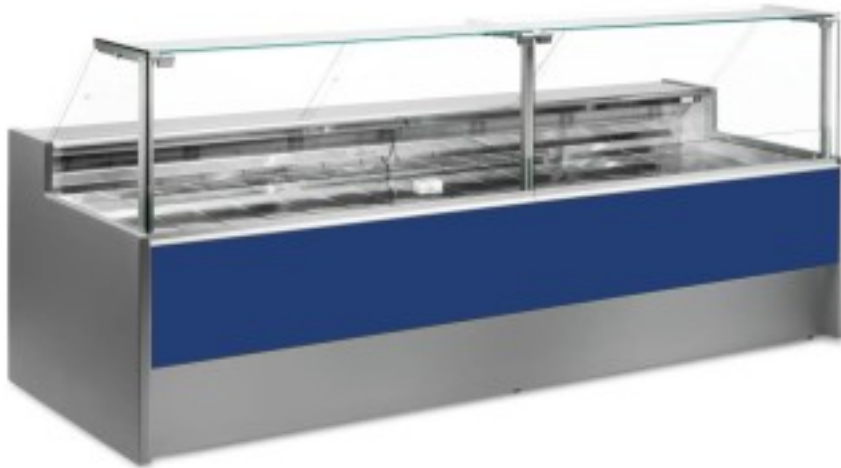

Turska: 110510362749

Neutraalne leiva- ja küpsisetablett sinine 300x109x128h cm

Kuvaus

Neutraalne leiva- ja küpsisetelg, mis vastab igale vajadusele, on kaasaegses stiilis ja detailidele tähelepanu pöörates, vastupidav tänu roostevabast terasest konstruktsioonile, tööpind ja väljapanekuala on roostevabast terasest.

Tegelikud mõõtmed ei vasta pildile ainult illustreerimiseks.

NB. Valikuline ratastega raam on võimalik valida ainult ostu ajal.

Mitat

Dimensioni esterne	3000x1090x1280 mm
--------------------	-------------------

Dimensioni imballo

3100x1200x1580 mm