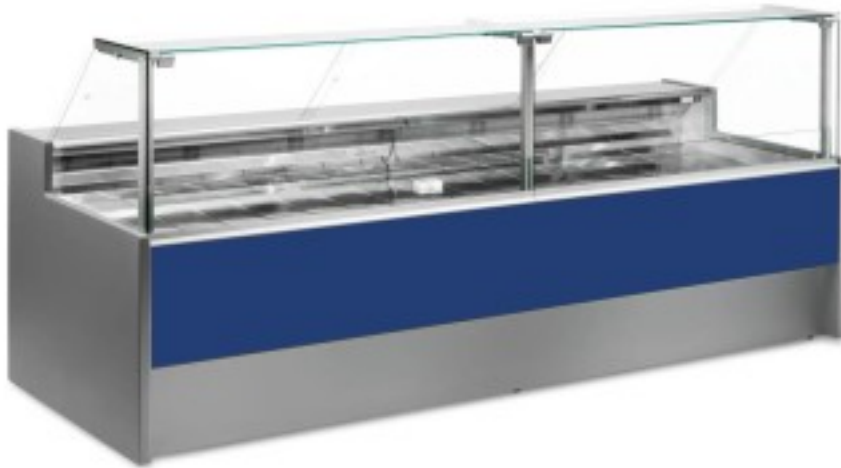

## Neutraalne leiva- ja küpsisetablett sinine 250x109x128h cm

### Kuvaus

Neutraalne leiva- ja küpsisetelg, mis vastab igale vajadusele, on kaasaegses stiilis ja detailidele tähelepanu pöörates, vastupidav tänu roostevabast terasest konstruktsioonile, tööpind ja väljapanekuala on roostevabast terasest.