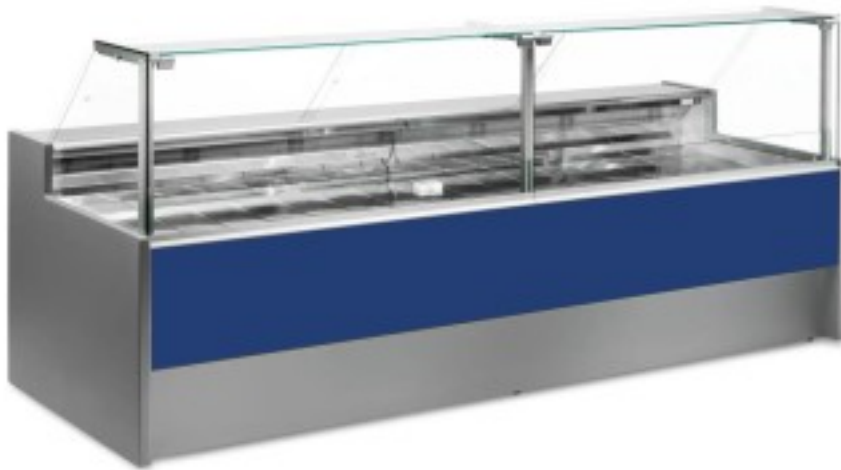

Turska: 110510362747

Neutraalne leiva- ja küpsise väljapaneku leti sinine 200x109x128h cm

Kuvaus

Neutraalne leiva- ja küpsisetelg, mis vastab igale vajadusele, on kaasaegses stiilis ja detailidele tähelepanu pöörates, vastupidav tänu roostevabast terasest konstruktsioonile, tööpind ja väljapanekuala on roostevabast terasest.

Tegelikud mõõtmed ei vasta pildile ainult illustreerimiseks.

NB. Valikuline ratastega raam on võimalik valida ainult ostu ajal.

Mitat

Dimensioni esterne	2000x1090x1280 mm
--------------------	-------------------

Dimensioni imballo

2100x1200x1580 mm