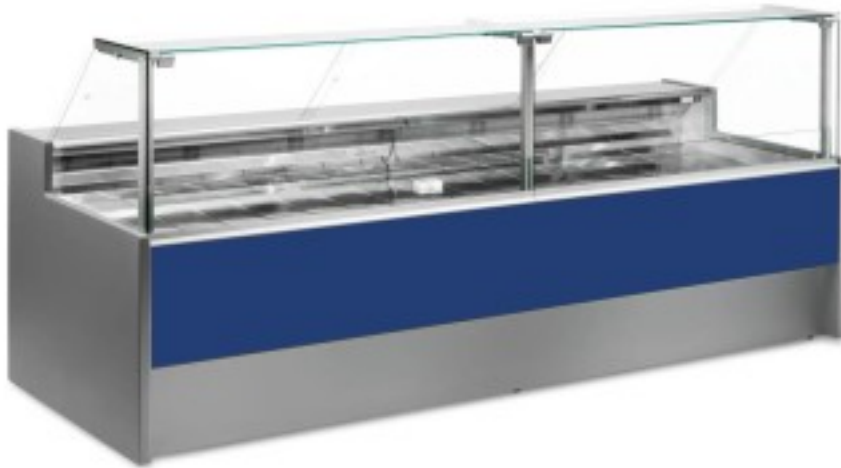

Turska: 110510362746

Neutraalne leiva- ja küpsisetabloo sinine 150x109x128h cm

Kuvaus

Neutraalne leiva- ja küpsisetelg, mis vastab igale vajadusele, on kaasaegses stiilis ja detailidele tähelepanu pöörates, vastupidav tänu roostevabast terasest konstruktsioonile, tööpind ja väljapanekuala on roostevabast terasest.

Tegelikud mõõtmed ei vasta pildile ainult illustreerimiseks.

NB. Valikuline ratastega raam on võimalik valida ainult ostu ajal.

Mitat

Dimensioni esterne	1500x1090x1280 mm
--------------------	-------------------

Dimensioni imballo

1600x1200x1580 mm