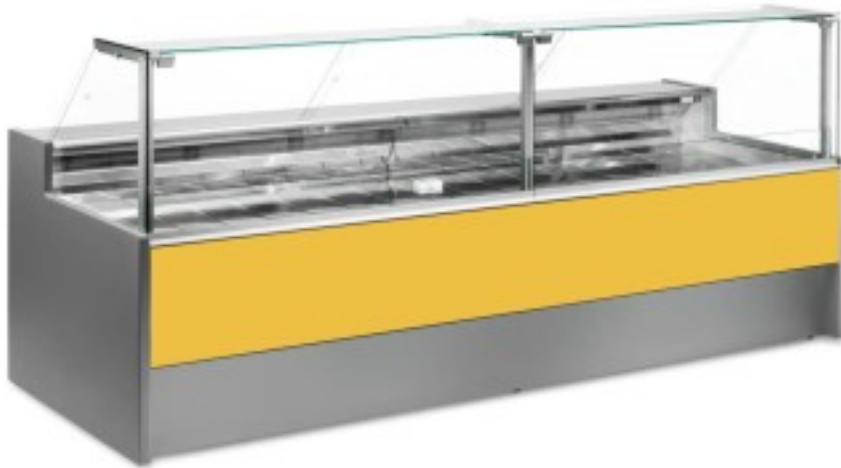

Turska: 110510312748

Neutraalne leiva- ja küpsise väljapanekulaud kollane 250x109x128h cm

Kuvaus

Neutraalne leiva- ja küpsisetelg, mis vastab igale vajadusele, on kaasaegses stiilis ja detailidele tähelepanu pöörates, vastupidav tänu roostevabast terasest konstruktsioonile, tööpind ja väljapanekuala on roostevabast terasest.

Tegelikud mõõtmed ei vasta pildile ainult illustreerimiseks.

NB. Valikuline ratastega raam on võimalik valida ainult ostu ajal.

Mitat

Dimensioni esterne	2500x1090x1280 mm
--------------------	-------------------

Dimensioni imballo

2600x1200x1580 mm