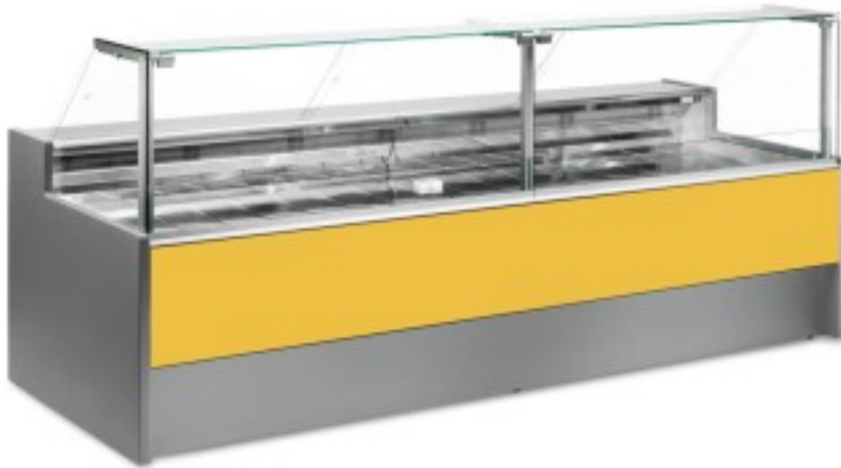

## Neutraalne leiva- ja küpsisetabloo kollane 200x109x128h cm

### Kuvaus

Neutraalne leiva- ja küpsisetelg, mis vastab igale vajadusele, on kaasaegses stiilis ja detailidele tähelepanu pöördes, vastupidav tänu roostevabast terasest konstruktsioonile, tööpind ja väljapanekuala on roostevabast terasest.

### Mitat

Dimensioni esterne	2000x1090x1280 mm
--------------------	-------------------

Dimensioni imballo

2100x1200x1580 mm