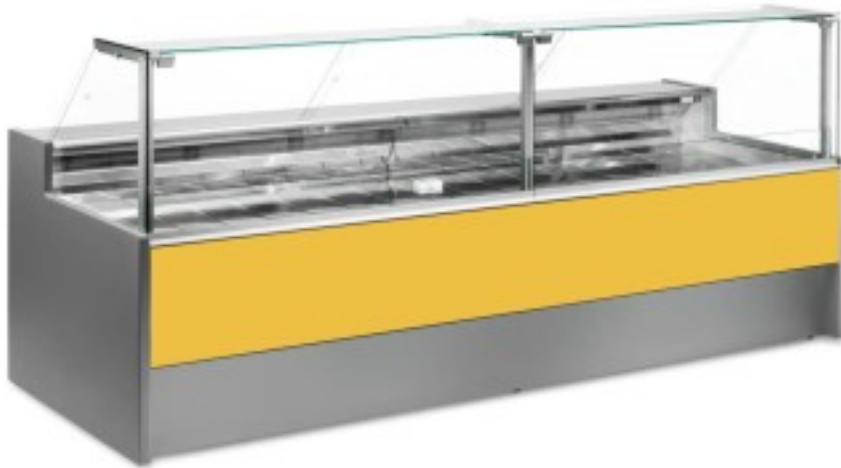

Turska: 110510312746

Neutraalne leiva- ja küpsisetabloo kollane 150x109x128h cm

Kuvaus

Neutraalne leiva- ja küpsisetelg, mis vastab igale vajadusele, on kaasaegses stiilis ja detailidele tähelepanu pöördes, vastupidav tänu roostevabast terasest konstruktsioonile, tööpind ja väljapanekuala on roostevabast terasest.

Tegelikud mõõtmed ei vasta pildile ainult illustreerimiseks.

NB. Valikuline ratastega raam on võimalik valida ainult ostu ajal.

Mitat

Dimensioni esterne	1500x1090x1280 mm
--------------------	-------------------

Dimensioni imballo

1600x1200x1580 mm