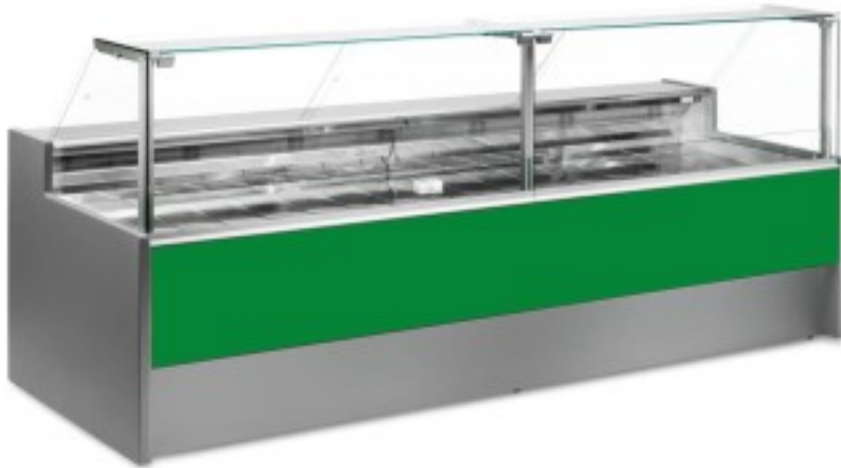

## Neutraalne leiva- ja küpsisetabloo roheline 300x109x128h cm

### Kuvaus

Neutraalne leiva- ja küpsisetelg, mis vastab igale vajadusele, on kaasaegses stiilis ja detailidele tähelepanu pöördes, vastupidav tänu roostevabast terasest konstruktsioonile, tööpind ja väljapanekuala on roostevabast terasest.

### Mitat

Dimensioni esterne	3000x1090x1280 mm
--------------------	-------------------

Dimensioni imballo

3100x1200x1580 mm