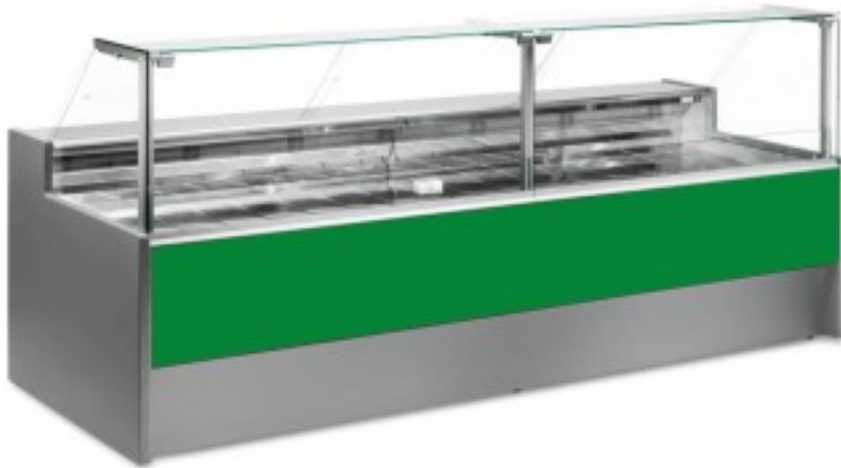

Turska: 110510262748

Neutraalne leiva- ja küpsisetabloo roheline 250x109x128h cm

Kuvaus

Neutraalne leiva- ja küpsisetelg, mis vastab igale vajadusele, on kaasaegses stiilis ja detailidele tähelepanu pöördes, vastupidav tänu roostevabast terasest konstruktsioonile, tööpind ja väljapanekuala on roostevabast terasest.

Tegelikud mõõtmed ei vasta pildile ainult illustreerimiseks.

NB. Valikuline ratastega raam on võimalik valida ainult ostu ajal.

Mitat

Dimensiooni esterne	2500x1090x1280 mm
---------------------	-------------------

Dimensioni imballo

2600x1200x1580 mm