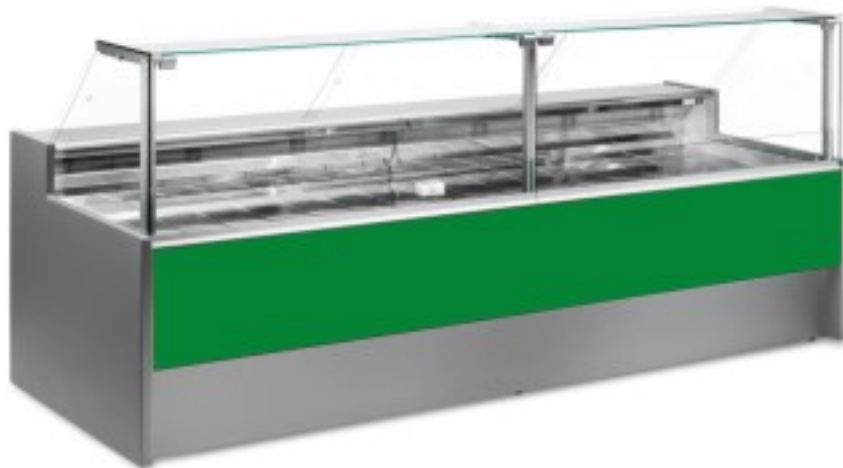

Turska: 110510262747

Neutraalne leiva- ja küpsisetabloo roheline 200x109x128h cm

Kuvaus

Neutraalne leiva- ja küpsisetelg, mis vastab igale vajadusele, on kaasaegses stiilis ja detailidele tähelepanu pöördes, vastupidav tänu roostevabast terasest konstruktsioonile, tööpind ja väljapanekuala on roostevabast terasest.

Tegelikud mõõtmed ei vasta pildile ainult illustreerimiseks.

NB. Valikuline ratastega raam on võimalik valida ainult ostu ajal.

Mitat

Dimensioni esterne	2000x1090x1280 mm
--------------------	-------------------

Dimensioni imballo

2100x1200x1580 mm