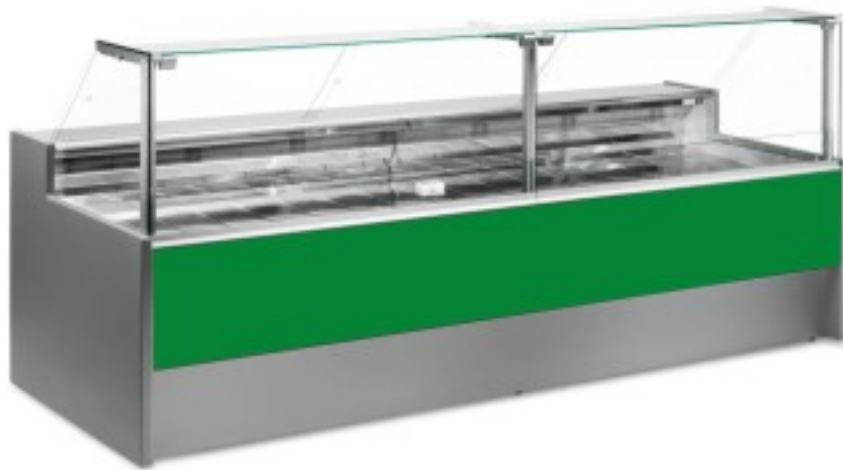

Turska: 110510262746

Neutraalne leiva- ja küpsisetabloo roheline 150x109x128h cm

Kuvaus

Neutraalne leiva- ja küpsisetelg, mis vastab igale vajadusele, on kaasaegses stiilis ja detailidele tähelepanu pöördes, vastupidav tänu roostevabast terasest konstruktsioonile, tööpind ja väljapanekuala on roostevabast terasest.

Tegelikud mõõtmed ei vasta pildile ainult illustreerimiseks.

NB. Valikuline ratastega raam on võimalik valida ainult ostu ajal.

Mitat

Dimensioni esterne	1500x1090x1280 mm
--------------------	-------------------

Dimensioni imballo

1600x1200x1580 mm