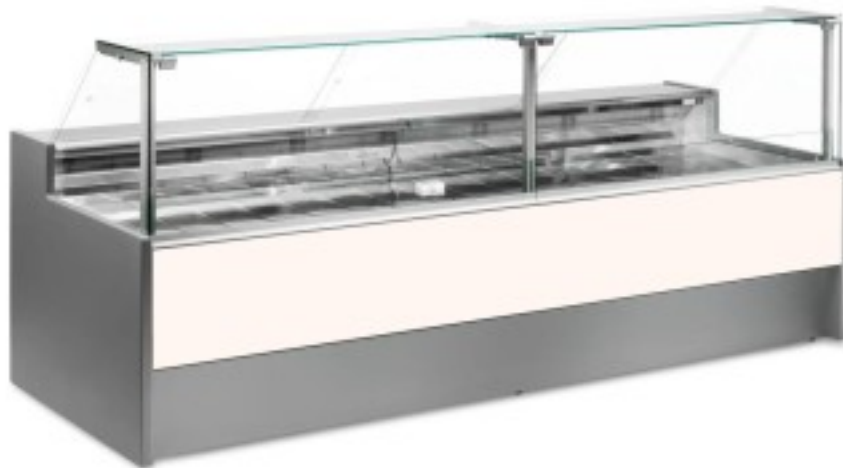

Turska: 110510062749

Neutraalne leiva- ja küpsisetabloo valge 300x109x128h cm

Kuvaus

Neutraalne leiva- ja küpsisetelg, mis vastab igale vajadusele, on kaasaegses stiilis ja detailidele tähelepanu pöördes, vastupidav tänu roostevabast terasest konstruktsioonile, tööpind ja väljapanekuala on roostevabast terasest.

Tegelikud mõõtmed ei vasta pildile ainult illustreerimiseks.

NB. Valikuline ratastega raam on võimalik valida ainult ostu ajal.

Mitat

Dimensioni esterne	3000x1090x1280 mm
--------------------	-------------------

Dimensioni imballo

3100x1200x1580 mm