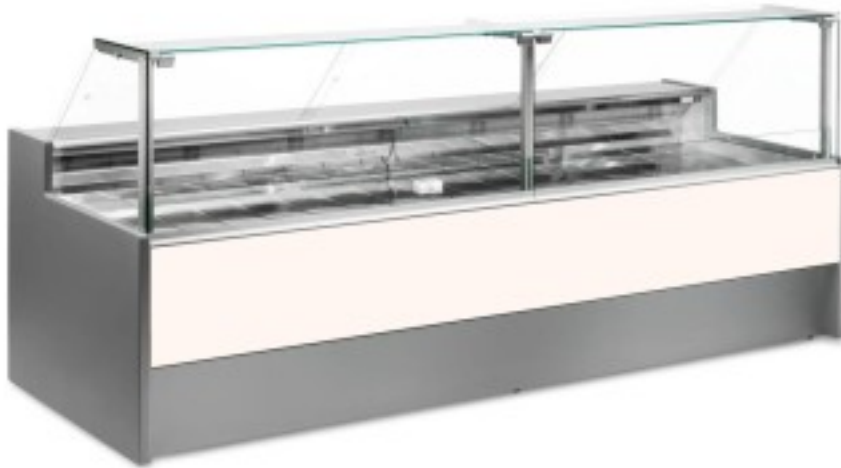

Turska: 110510062748

Neutraalne leiva- ja küpsisetablett valge 250x109x128h cm

Kuvaus

Neutraalne leiva- ja küpsisetelg, mis vastab igale vajadusele, on kaasaegses stiilis ja detailidele tähelepanu pöörates, vastupidav tänu roostevabast terasest konstruktsioonile, tööpind ja väljapanekuala on roostevabast terasest.

Tegelikud mõõtmed ei vasta pildile ainult illustreerimiseks.

NB. Valikuline ratastega raam on võimalik valida ainult ostu ajal.

Mitat

Dimensioni esterne	2500x1090x1280 mm
--------------------	-------------------

Dimensioni imballo

2600x1200x1580 mm