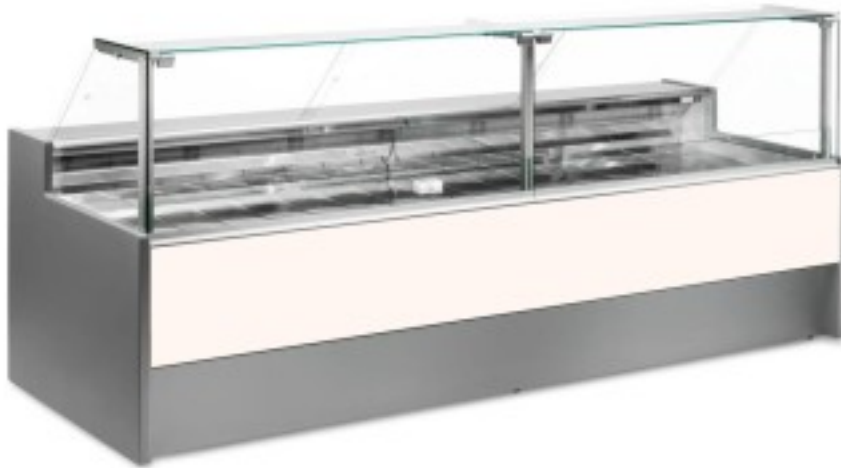

Turska: 110510062747

Neutraalne leiva- ja küpsisetablett valge 200x109x128h cm

Kuvaus

Neutraalne leiva- ja küpsisetelg, mis vastab igale vajadusele, on kaasaegses stiilis ja detailidele tähelepanu pöördes, vastupidav tänu roostevabast terasest konstruktsioonile, tööpind ja väljapanekuala on roostevabast terasest.

Tegelikud mõõtmed ei vasta pildile ainult illustreerimiseks.

NB. Valikuline ratastega raam on võimalik valida ainult ostu ajal.

Mitat

Dimensioni esterne	2000x1090x1280 mm
--------------------	-------------------

Dimensioni imballo

2100x1200x1580 mm