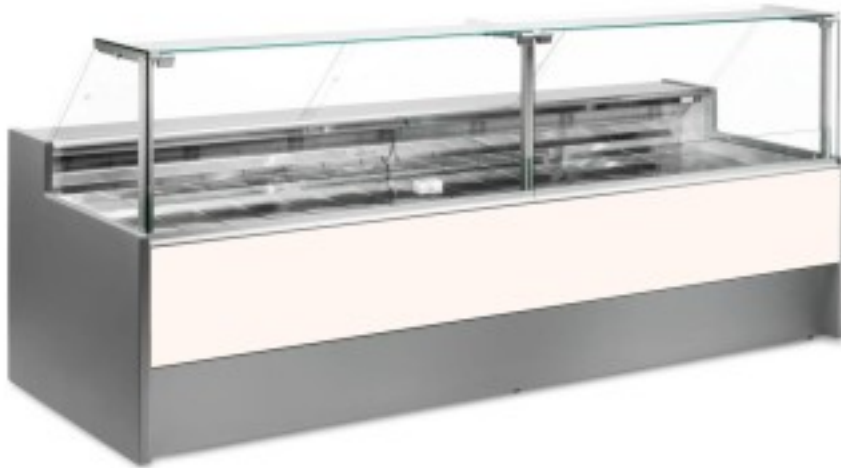

Turska: 110510062746

Neutraalne leiva- ja küpsisetablett valge 150x109x128h cm

Kuvaus

Neutraalne leiva- ja küpsisetelg, mis vastab igale vajadusele, on kaasaegses stiilis ja detailidele tähelepanu pöörates, vastupidav tänu roostevabast terasest konstruktsioonile, tööpind ja väljapanekuala on roostevabast terasest.

Tegelikud mõõtmed ei vasta pildile ainult illustreerimiseks.

NB. Valikuline ratastega raam on võimalik valida ainult ostu ajal.

Mitat

Dimensioni esterne	1500x1090x1280 mm
--------------------	-------------------

Dimensioni imballo

1600x1200x1580 mm