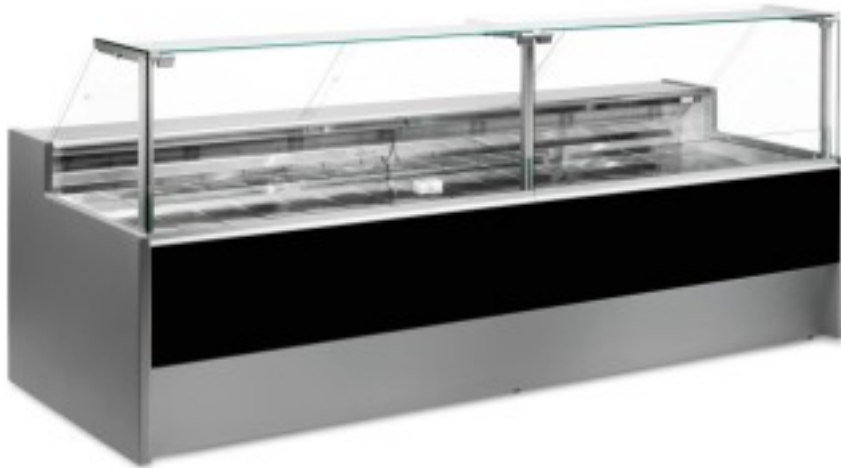

## Neutraalne leiva- ja küpsisetabloo must 250x109x128h cm

### Kuvaus

Neutraalne leiva- ja küpsisetelg, mis vastab igale vajadusele, on kaasaegses stiilis ja detailidele tähelepanu pöördes, vastupidav tänu roostevabast terasest konstruktsioonile, tööpind ja väljapanekuala on roostevabast terasest.

### Mitat

Dimensioni esterne	2500x1090x1280 mm
--------------------	-------------------