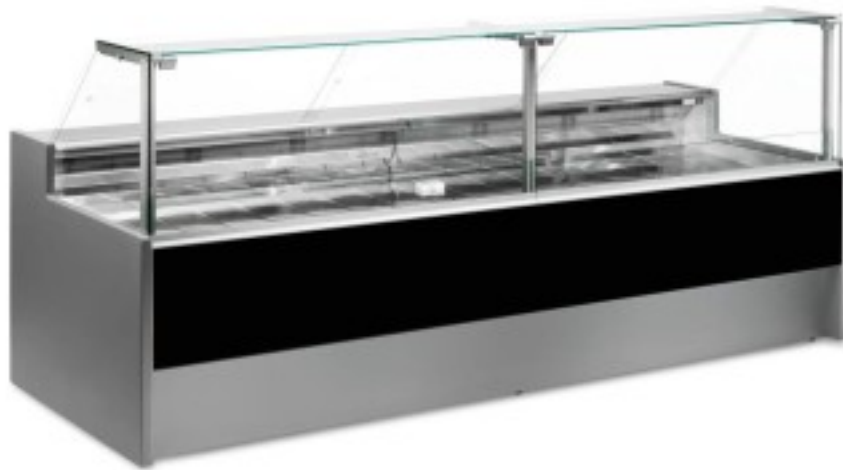

## Neutraalne leiva- ja küpsisetabloo must 150x109x128h cm

### Kuvaus

Neutraalne leiva- ja küpsisetelg, mis vastab igale vajadusele, on kaasaegses stiilis ja detailidele tähelepanu pöörates, vastupidav tänu roostevabast terasest konstruktsioonile, tööpind ja väljapanekuala on roostevabast terasest.