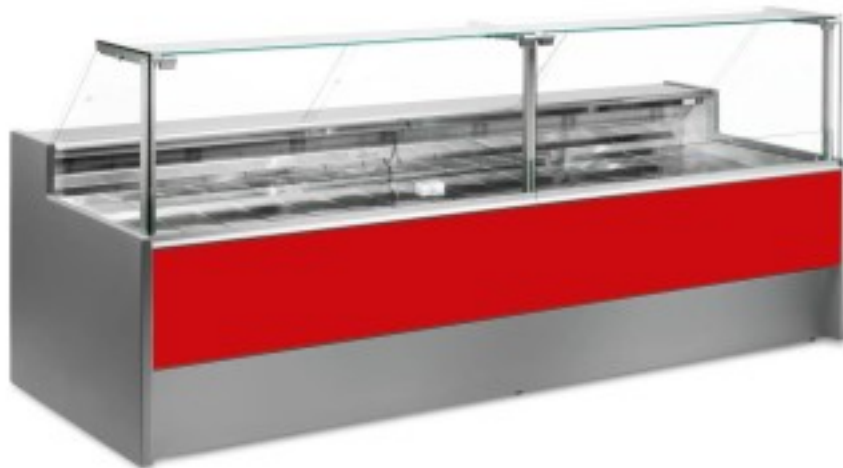

Turska: 110510012746

Neutraalne leiva- ja küpsisetabloo punane 150x109x128h cm

Kuvaus

Neutraalne leiva- ja küpsisetelg, mis vastab igale vajadusele, on kaasaegses stiilis ja detailidele tähelepanu pöörates, vastupidav tänu roostevabast terasest konstruktsioonile, tööpind ja väljapanekuala on roostevabast terasest.

Tegelikud mõõtmed ei vasta pildile ainult illustreerimiseks.

NB. Valikuline ratastega raam on võimalik valida ainult ostu ajal.

Mitat

Dimensiooni esterne	1500x1090x1280 mm
---------------------	-------------------

Dimensioni imballo

1600x1200x1580 mm